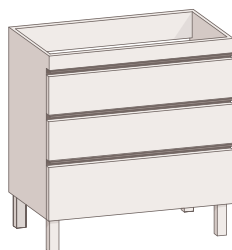

CONJUNTOS 80

MUEBLE 3 CAJONES 80

Blanco mate	761490180	
Snow	761491180	
Brun	761492180	
Pardo	761493180	
Palmera	761494180