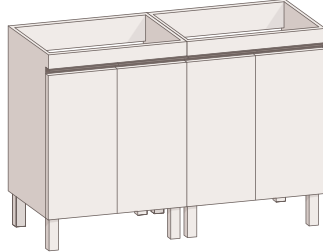

Blanco mate	761490060	+	761490060
Snow	761491060	+	761491060
Brun	761492060	+	761492060
Pardo	761493060	+	761493060
Palmera	761494060	+	761494060

MUEBLE 2 PUERTAS 60X84
MUEBLE 2 PUERTAS 60X84