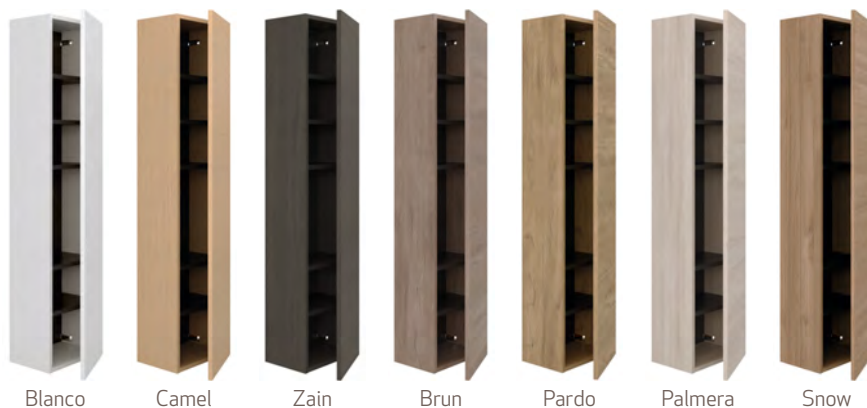

60 patas

TARIFA MÓDULOS

2 cubos 20

1 puerta 20

BATHTWO

COLUMNA ABIERTA
130x20x30

- Blanco brillo
- Blanco mate
- Camel
- Zain
- Brun
- Pardo
- Palmera
- Snow
- Color mate

COLGAR ABIERTO
70x20x35

- Blanco brillo
- Blanco mate
- Camel
- Zain
- Brun
- Pardo
- Palmera
- Snow
- Color mate

COLUMNA CERRADA
130x22x30

- Apertura Push
- Reversible
- Interior en antracita

- Blanco brillo
- Blanco mate
- Camel
- Zain
- Brun
- Pardo
- Palmera
- Snow
- Color mate